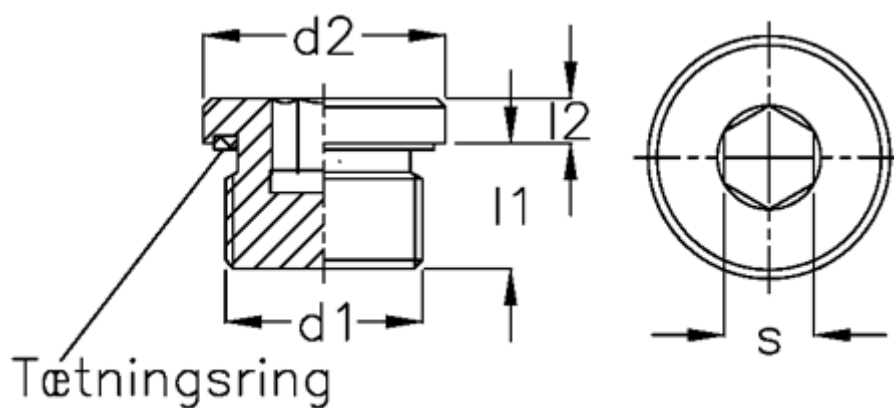

Varenummer: 20250523  
Beskrivelse: E+G  
Gevindprop GN 749-M26x1,5-A

## Mål

d1	= M26x1,5
d2	= 32
l1	= 16
l2	= 5.0
s	= 12
Spænd	= 70
Tryk	= 400